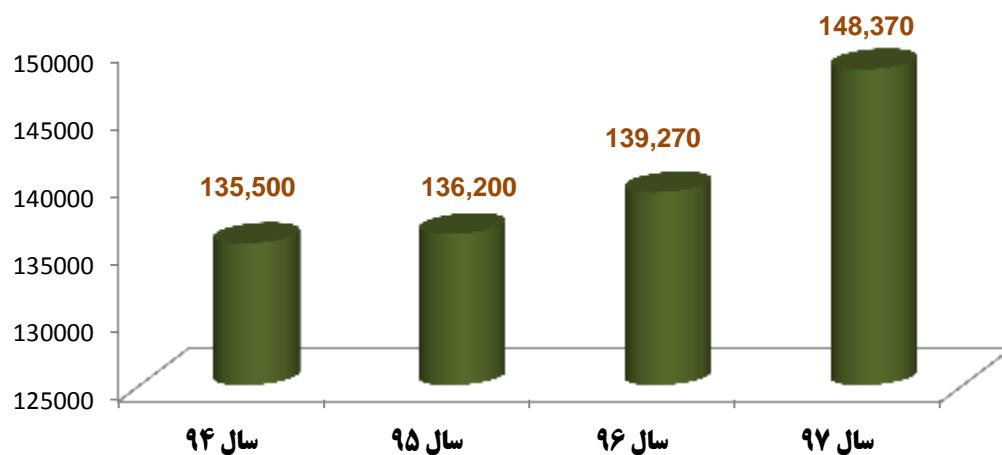

آمار و عملکرد خدمات شهری و فضای سبز شهرداری اقبالیه
طی شش ماهه اول سالهای ۱۳۹۴ الی ۱۳۹۷

سال	متراژ فضای سبز (متر مربع)	سرانه فضای سبز (متر مربع)	تعداد پارک ها
۱۳۹۴	۱۳۵۵۰۰	۲,۴۴	۵
۱۳۹۵	۱۳۶۲۰۰	۲,۴۷	۷
۱۳۹۶	۱۳۹۲۷۰	۲,۵۳	۸
۱۳۹۷	۱۴۸۳۷۰	۲,۶۹	۹

تعداد احداث سرویس بهداشتی در سطح شهر (چشمه)	سال ۱۳۹۴	سال ۱۳۹۵	سال ۱۳۹۶	سال ۱۳۹۷	جمع کل
۸	۶	۸	۰	۲۲	

نمودار متراژ فضای سبز (متر مربع)